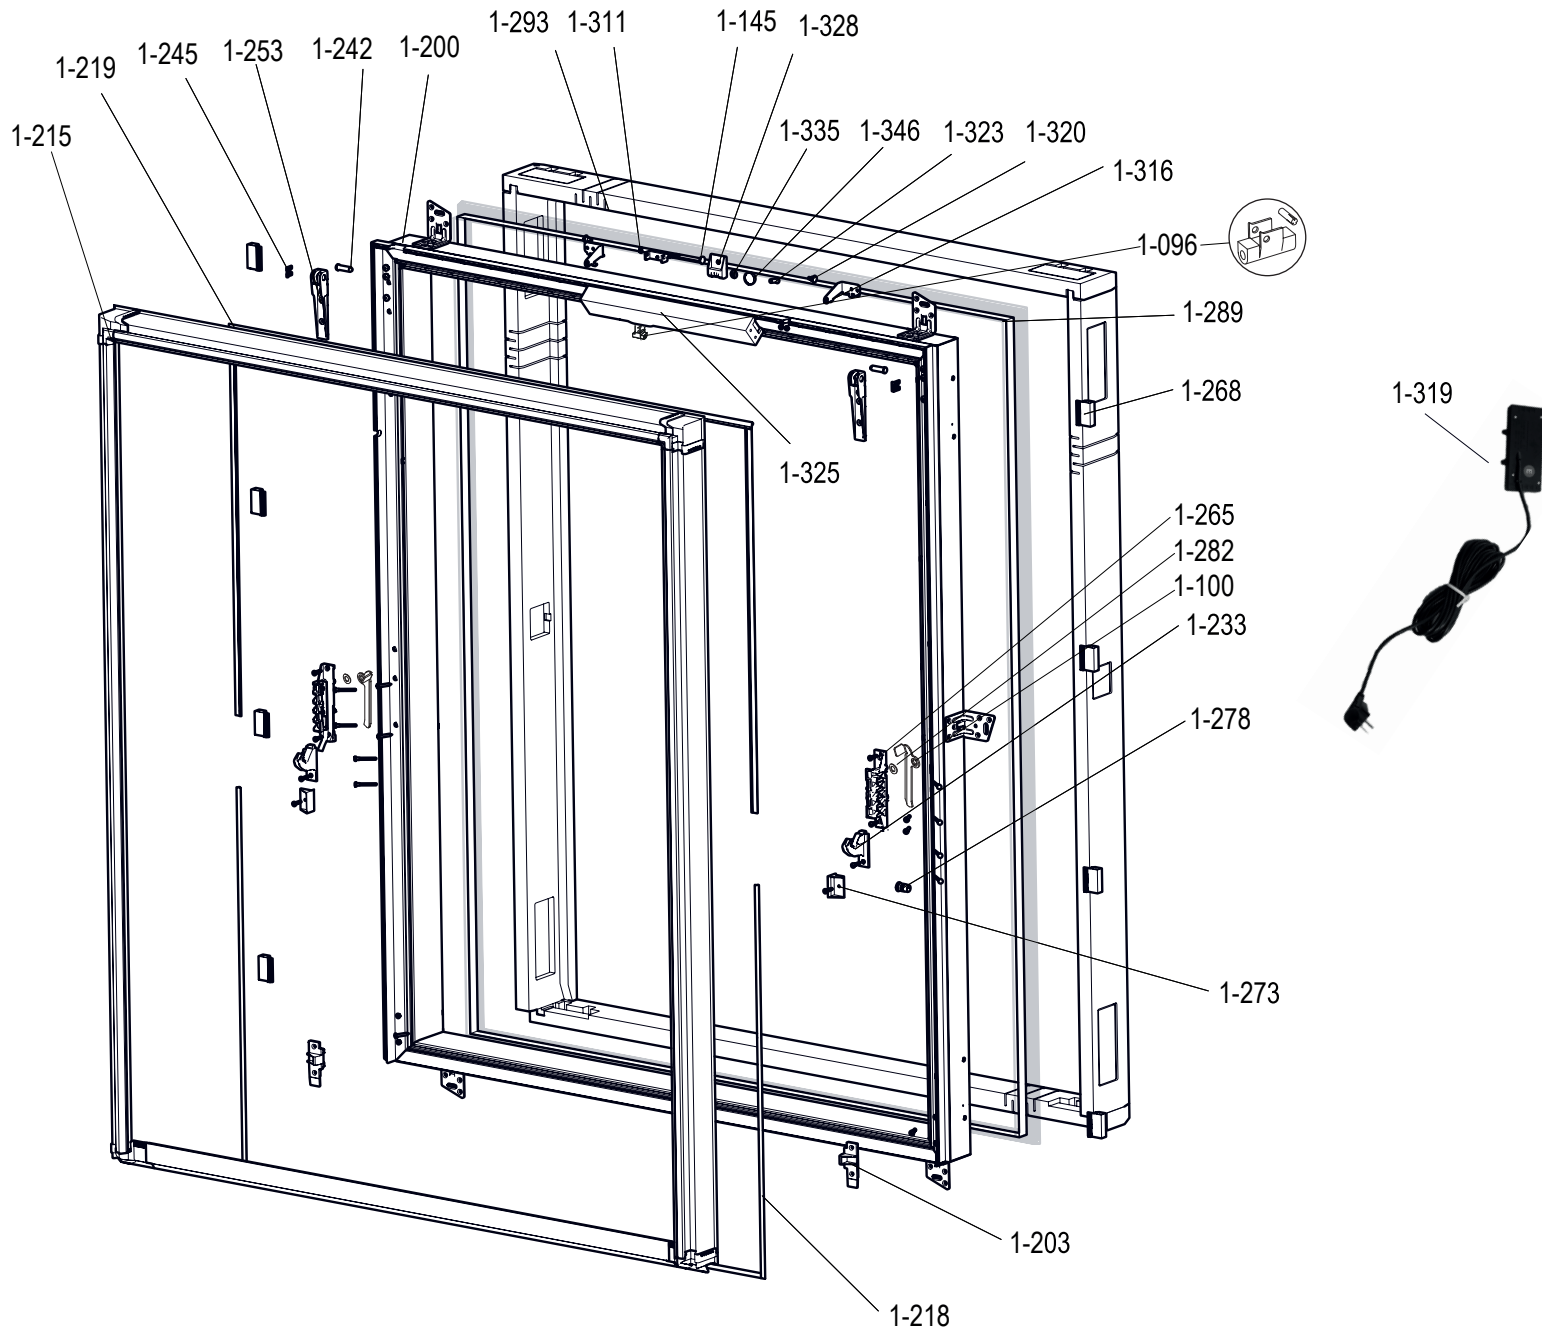

Bildstückliste R4 K E_, EF Schwingfenster

Nr.	Beschreibung	Ausrichtung
1-002	Flügelabdeckblech oben	
1-007	Sicherungsstift	
1-006	Flügelblech seitl unten	↙
1-009	Glasschutzblech	
1-010	Flügelblech unten quer	
1-011	Abstützung	↙
1-034	Flügeldichtung oben	
1-001	Fensterflügel	
1-074	Führungsstange mit Flügellager	↙
1-083	Gleiter	
1-037	Aufschlagdichtung	
1-101	Putzsicherungsstange kpl.	
1-105	Putzsicherungsklips	
1-038	Zusatzdichtung	
1-147	Skiffy Abdeckkappe	
1-148	Skiffy Kappring	
1-150	Abdeckstopfen WDF	
1-152	Kettenlager kpl	
1-327	Motorkabel	
1-333	Regensensor kpl.	
1-438	Inbetriebnahme-Set	
1-440	Kabelhalterung U-Klammer	
1-441	Kabelhalter	
1-449	Hülsenmutter M5x16	
1-014	Verglasungsrahmen	X

„kpl.“ - Alle Befestigungsmaterialien enthalten.
 „n. a. Abb.“ - nicht auf Abbildung
 ↙ - von innen gesehen links oder rechts angeben
 Bei Bestellung immer vollständigen Datenträger übermitteln!
 X - nicht einzeln bestellbar. Siehe Angebot / Auftrag
 Bei Bestellung immer vollständigen Datenträger übermitteln!

Datenträger / Typenschild

Nr.	Beschreibung	Ausrichtung
1-200	Blendrahmen	
1-203	Einlaufbock	↙
1-215	Abdeckrahmendichtung	
1-218	Blendrahmendichtung unten	
1-219	Blendrahmendichtung oben	
1-233	Stopper	↙
1-242	Lagerbolzen	
1-245	Sicherungsscheibe	
1-253	Ecklager	
1-265	Flügelführung kpl.	↙
1-268	Anschluß Clips	
1-273	Zentrierbock	↙
1-278	Putzsicherungshalter	
1-289	Folienanschluss	
1-293	Dämmblock	
1-145	Sicherungsbolzen	
1-311	Antriebssicherung	
1-316	Motorkonsole kpl.	↙
1-320	Bundschraube	
1-323	Hülsmutter	
1-325	Antrieb kpl.	
1-096	Kettenendstueck mit Bolzen	
1-328	Kettenführung	
1-319	Steuerung	
1-335	Kapring	
1-346	Abdeckkappe	
1-282	Federscheibe	
1-100	Putzsicherung	↙