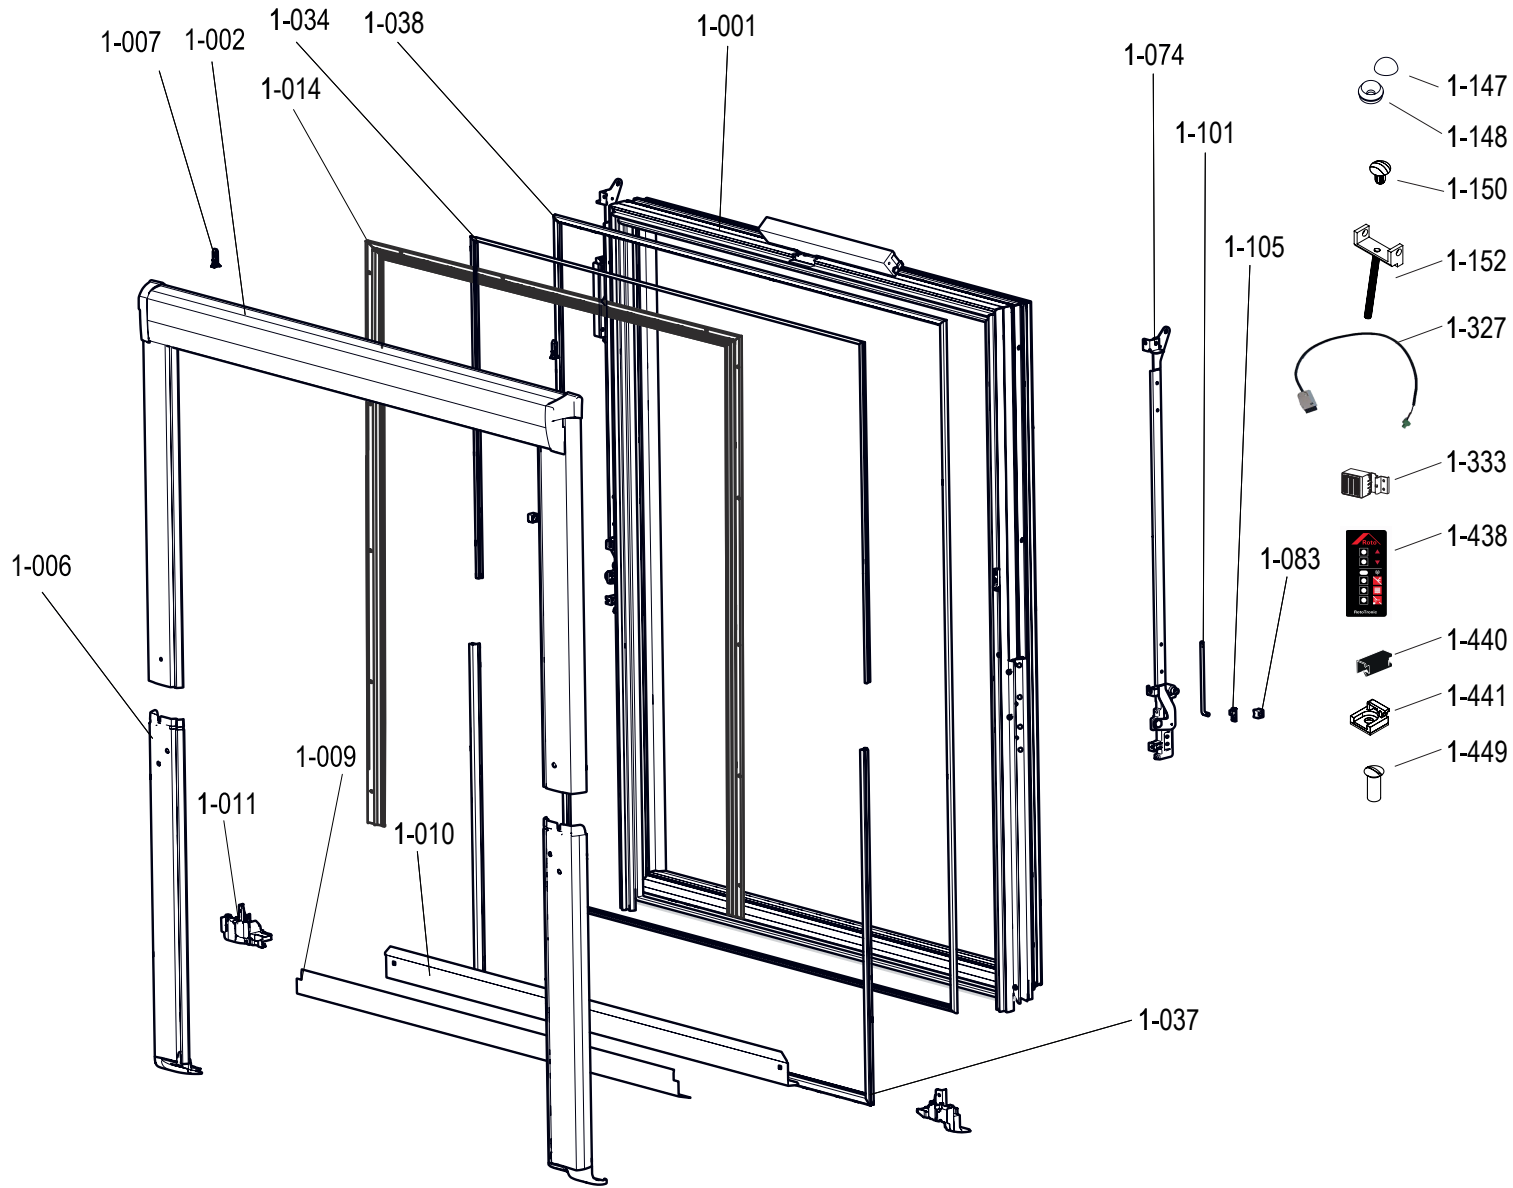

Bildstückliste R4 K E_, EF Schwingfenster

Nr.	Beschreibung	Ausrichtung
1-002	Flügelabdeckblech oben	
1-007	Sicherungsstift	
1-006	Flügelblech seitl unten	↙
1-009	Glasschutzblech	
1-010	Flügelblech unten quer	
1-011	Abstützung	↙
1-034	Flügeldichtung oben	
1-001	Fensterflügel	
1-074	Führungsstange mit Flügellager	↙
1-083	Gleiter	
1-037	Aufschlagdichtung	
1-101	Putzsicherungsstange kpl.	
1-105	Putzsicherungsklips	
1-038	Zusatzdichtung	
1-147	Skiffy Abdeckkappe	
1-148	Skiffy Kappring	
1-150	Abdeckstopfen WDF	
1-152	Kettenlager kpl	
1-327	Motorkabel	
1-333	Regensensor kpl.	
1-438	Inbetriebnahme-Set	
1-440	Kabelhalterung U-Klammer	
1-441	Kabelhalter	
1-449	Hülsenmutter M5x16	
1-014	Verglasungsrahmen	X

„kpl.“ - Alle Befestigungsmaterialien enthalten.
 „n. a. Abb.“ - nicht auf Abbildung
 ↙ - von innen gesehen links oder rechts angeben
 Bei Bestellung immer vollständigen Datenträger übermitteln!
 X - nicht einzeln bestellbar. Siehe Angebot / Auftrag
 Bei Bestellung immer vollständigen Datenträger übermitteln!

Datenträger / Typenschild

Nr.	Beschreibung	Ausrichtung
1-200	Blendrahmen	
1-203	Einlaufbock	↙
1-215	Abdeckrahmendichtung	
1-218	Blendrahmendichtung unten	
1-219	Blendrahmendichtung oben	
1-233	Stopper	↙
1-242	Lagerbolzen	
1-245	Sicherungsscheibe	
1-253	Ecklager	
1-265	Flügelführung kpl.	↙
1-268	Anschluß Clips	
1-273	Zentrierbock	↙
1-278	Putzsicherungshalter	
1-289	Folienanschluss	
1-293	Dämmblock	
1-145	Sicherungsbolzen	
1-311	Antriebssicherung	
1-316	Motorkonsole kpl.	↙
1-320	Bundschraube	
1-323	Hülsmutter	
1-325	Antrieb kpl.	
1-096	Kettenendstueck mit Bolzen	
1-328	Kettenführung	
1-319	Steuerung	
1-335	Kapring	
1-346	Abdeckkappe	
1-282	Federscheibe	
1-100	Putzsicherung	↙